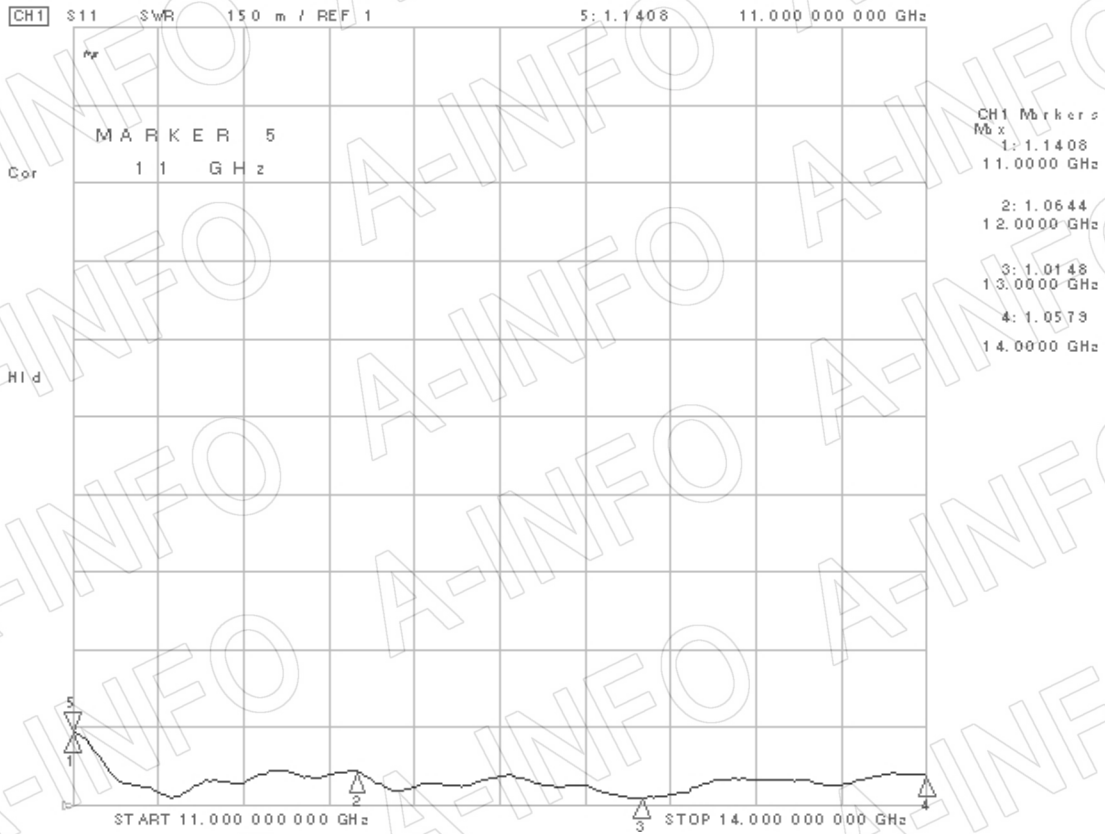

Website: www.ainfoinc.com
Email: sales@ainfoinc.com

Test Results

1. Gain

2. Axial Ratio

3. VSWR_A Type

VSWR_C Type

4. Pattern